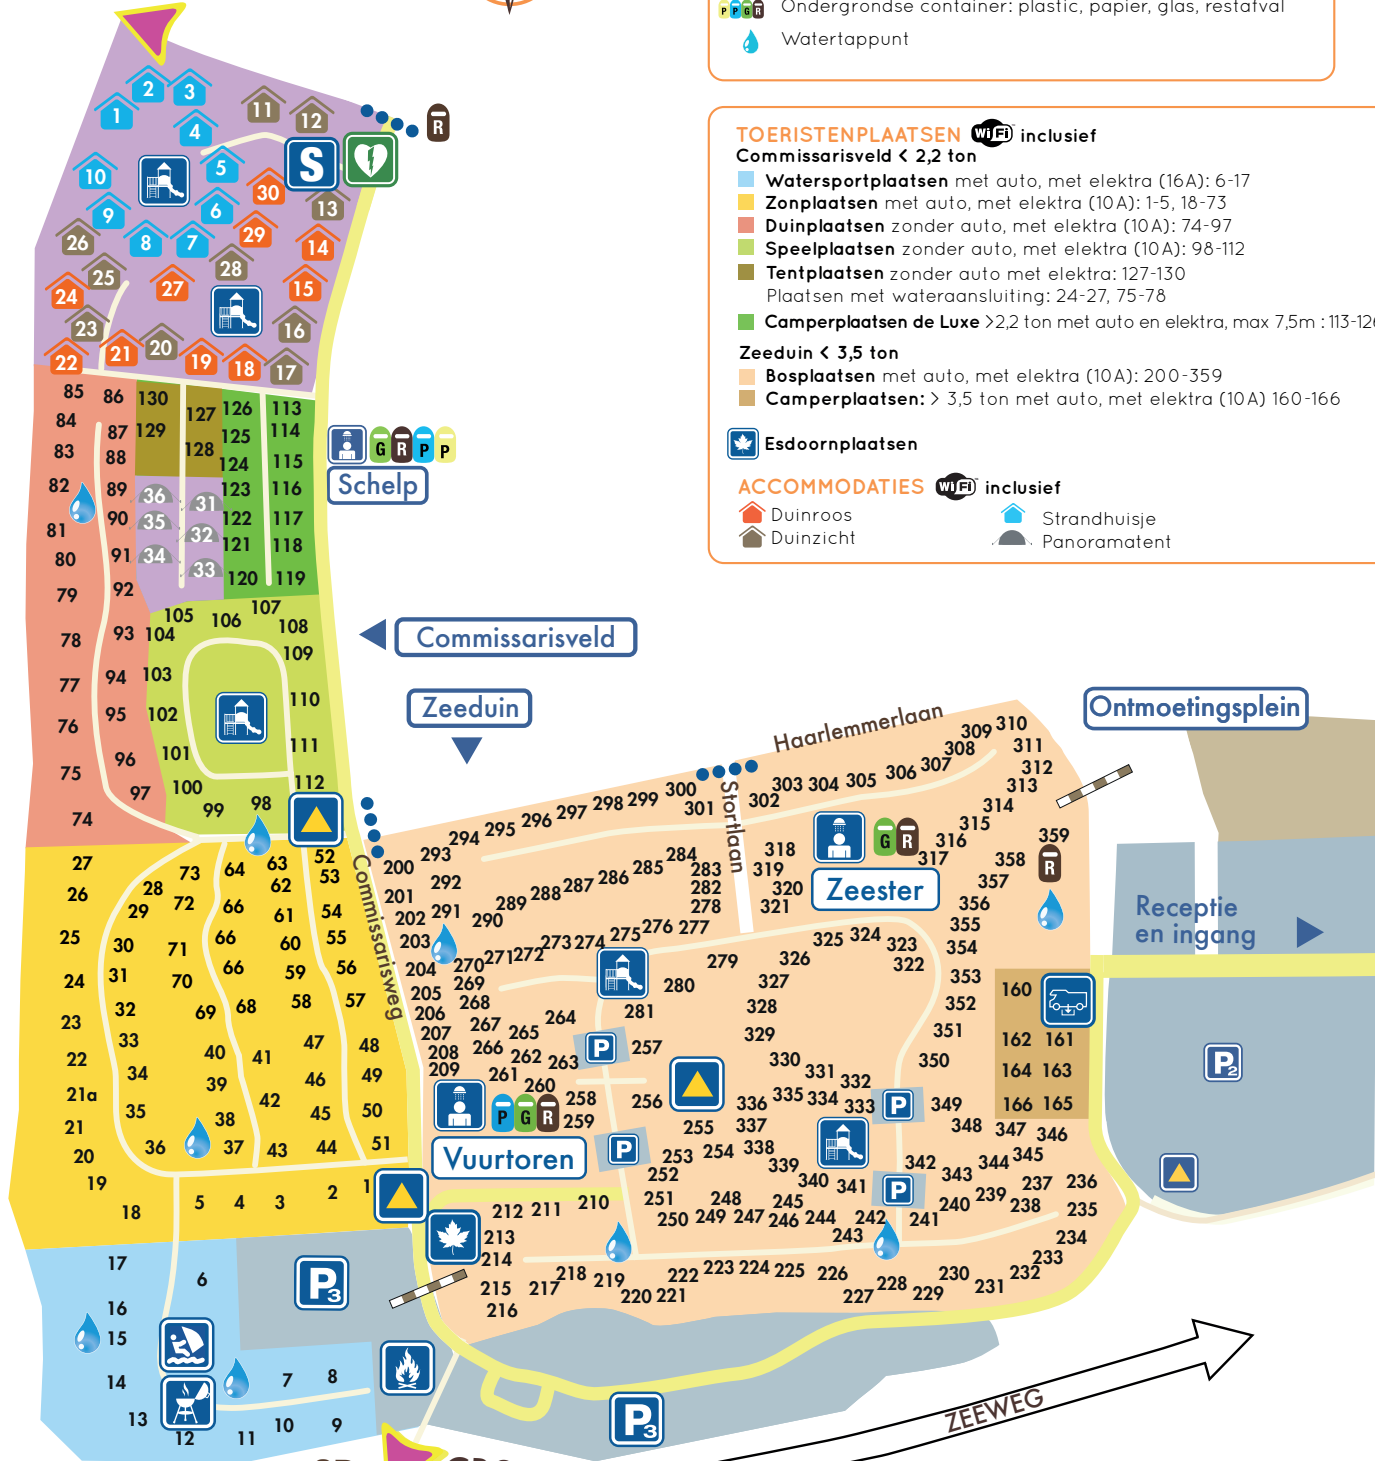

- TOERISTENPLAATSEN** inclusief
- Commissarisveld <2,2 ton**
- Watersportplaatsen met auto, met elektra (16A): 6-17
 - Zonplaatsen met auto, met elektra (10A): 1-5, 18-73
 - Duinplaatsen zonder auto, met elektra (10A): 74-97
 - Speelplaatsen zonder auto, met elektra (10A): 98-112
 - Tentplaatsen zonder auto met elektra: 127-130
 - Plaatsen met wateraansluiting: 24-27, 75-78
 - Camperplaatsen **de Luxe** >2,2 ton met auto en elektra, max 7,5m : 113-126
- Zeeduin < 3,5 ton**
- Bosplaatsen met auto, met elektra (10A): 200-359
 - Camperplaatsen: > 3,5 ton met auto, met elektra (10A) 160-166
- Esdoornplaatsen**
- ACCOMMODATIES** inclusief
- Duinroos
 - Duinzicht
 - Strandhuisje
 - Bakkums Hoeve
 - Panoramamat
- SEIZOENPLAATSEN**
- Doorrijtijden seizoenkampeersers
vr: 17.00-20.00 uur
za: 09.00-13.00 uur

- TOERISTENPLAATSEN** inclusief
- Commissarisveld < 2,2 ton
- Watersportplaatsen met auto, met elektra (16A): 6-17
 - Zonplaatsen met auto, met elektra (10A): 1-5, 18-73
 - Duinplaatsen zonder auto, met elektra (10A): 74-97
 - Speelplaatsen zonder auto, met elektra (10A): 98-112
 - Tentplaatsen zonder auto met elektra: 127-130
 - Plaatsen met wateraansluiting: 24-27, 75-78
 - Camperplaatsen de Luxe >2,2 ton met auto en elektra, max 7,5m : 113-126
- Zeeduin < 3,5 ton
- Bosplaatsen met auto, met elektra (10A): 200-359
 - Camperplaatsen: > 3,5 ton met auto, met elektra (10A) 160-166
- Esdoornplaatsen
- ACCOMMODATIES** inclusief
- Duinroos
 - Duinzicht
 - Strandhuisje
 - Panoramitent